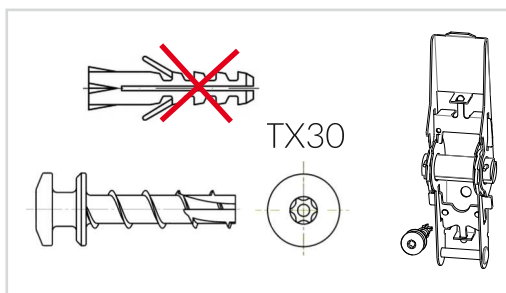

# LIGHTBELT

Installation

*ingeniously simple and safe to install*

# KONNEX

TECHN. DATA

- 1.000 Lm/m
- 9 W/m
- 84 LED/m
- 220-240 V AC / 50-60 Hz
- 6.000 K
- 10.000 h
- PVC, 0,18 kg/m
- IP54 (Optional IP67)
- EN 81-20
- EN 81-72
- IEC 60598-2-21
- IEC 60598-1
- CE
- EMC
- RoHS
- REACH