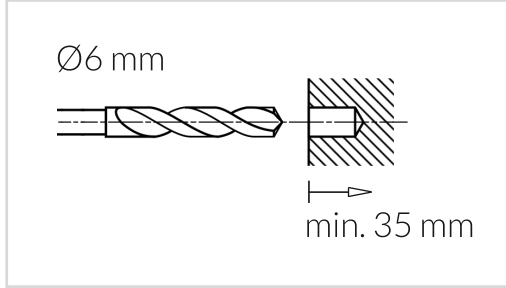

# LIGHTBELT

Installation

*ingeniously simple and safe to install*

# KONNEX

TECHN. DATA

- 1.000 Lm/m
- 9 W/m
- 84 LED/m
- 220-240 V AC / 50-60 Hz
- 6.000 K
- 10.000 h
- PVC, 0,18 kg/m
- IP54 (Optional IP67)
- EN 81-20
- EN 81-72
- IEC 60598-2-21
- IEC 60598-1
- CE
- EMC
- RoHS
- REACH