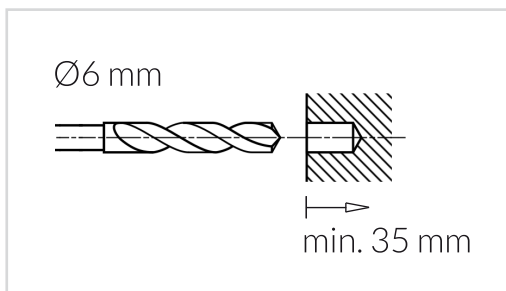

# LIGHTBELT

Installation

*ingeniously simple and safe to install*

# KONNEX

TECHN. DATA

- 1.000 Lm/m
- 9 W/m
- 84 LED/m
- 220-240 V AC / 50-60 Hz
- 6.000 K
- 10.000 h
- PVC, 0,18 kg/m
- IP54 (Optional IP67)
- EN 81-20
- EN 81-72
- IEC 60598-2-21
- IEC 60598-1
- CE
- EMC
- RoHS
- REACH